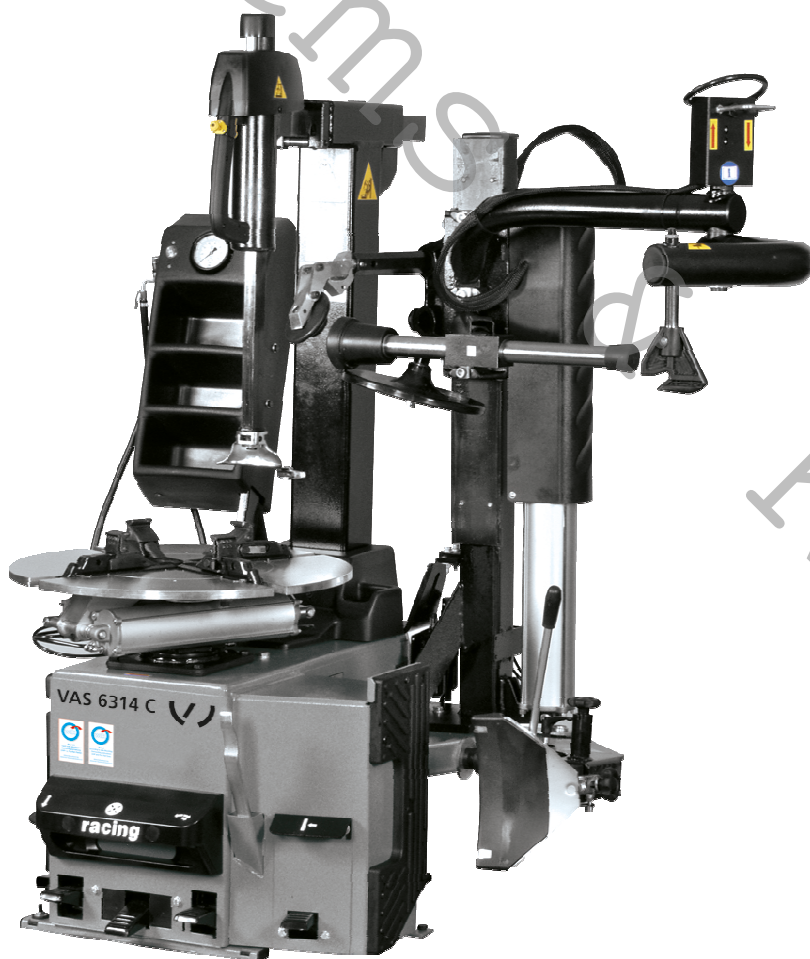

***Snap-on* Equipment**